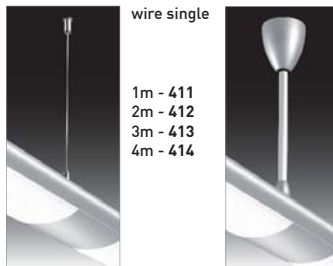

cross blade louvre (CBL) - 22

3. dimming

non-dim 31
1-10V 32
DSI 33
DALI 34

4. suspension

wire single

rod

1m - 411
2m - 412
3m - 413
4m - 414

600mm - 441
1.2m - 442