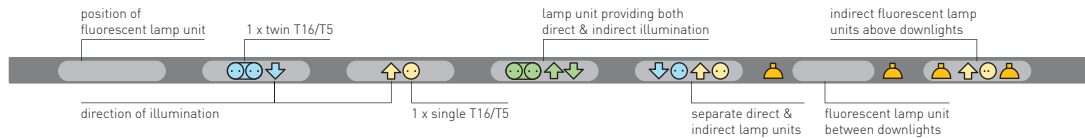

7. example

1	2	3	4	5	6	Final product specification
70E105	21	31	412	51	63	70E105 . 21 . 31 . 412 . 51 . 63

Fluorescent lamps will be supplied in colour 840 unless specified otherwise.

Lamp orientation legend

Lamp colours represent separate switch wiring ■ ■ ■ ■

■ Data is approximate and subject to change without notice. Product images are representations only - actual product may vary.

part no.	direct	downlight	indirect	optic direct	optic indirect	length (mm)	weight (kgs)	pack size h x w x l (mm)			cubic m ³
70E101	1x2/28W			MSF or CBL		1380	5.2	130	190	1580	0.039
70E102	1x2/35W			MSF or CBL		1680	6.4	130	190	1880	0.046
70E103	1x2/54W			MSF or CBL		1380	5.2	130	190	1580	0.039
70E104	1x2/80W			MSF or CBL		1680	6.4	130	190	1880	0.046
70E105	2x2/28W			MSF or CBL		2640	10.0	130	190	2840	0.070
70E106	2x2/35W			MSF or CBL		3240	12.3	130	190	3440	0.085
70E107	2x2/54W			MSF or CBL		2640	10.0	130	190	2840	0.070
70E108	2x2/80W			MSF or CBL		3240	12.3	130	190	3440	0.085
70E109	3x2/28W			MSF or CBL		3900	14.8	130	190	4100	0.101
70E110	3x2/35W			MSF or CBL		4800	18.2	130	190	5000	0.124
70E111	3x2/54W			MSF or CBL		3900	14.8	130	190	4100	0.101
70E112	3x2/80W			MSF or CBL		4800	18.2	130	190	5000	0.124